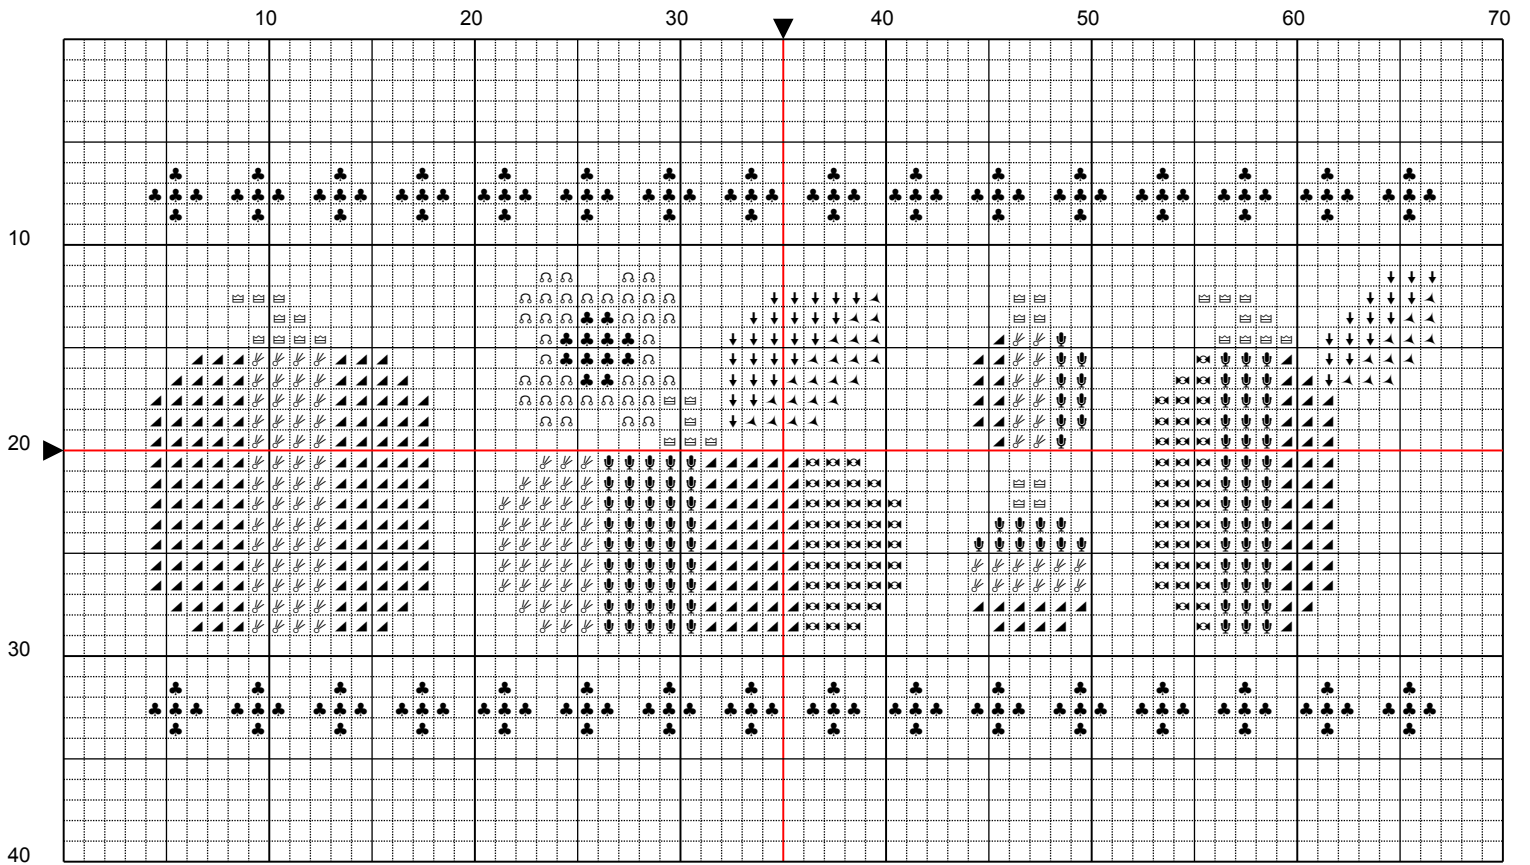

Fairy Tale Pumpkins

Fairy Tale Pumpkins

Fairy Tale Pumpkins

	Number	Name	Strands	Length	Stitches	
♣	DMC 3799	Pewter Gray - VY DK	2	3.38 yd.	172	
☼	DMC 3862	Mocha Beige DK	2	0.63 yd.	32	
☞	DMC 720	Orange Spice - DK	2	2.10 yd.	107	
▲	DMC 721	Orange Spice - MED	2	4.50 yd.	229	
✂	DMC 722	Orange Spice - LT	2	2.34 yd.	119	
☼	DMC 3825	Pumpkin - PALE	2	1.47 yd.	75	
Ω	DMC 743	Yellow MED	2	0.77 yd.	39	
↓	DMC 472	Avocado Green - VY LT	2	0.79 yd.	40	
↖	DMC 471	Yellow Green Med	2	0.67 yd.	34	